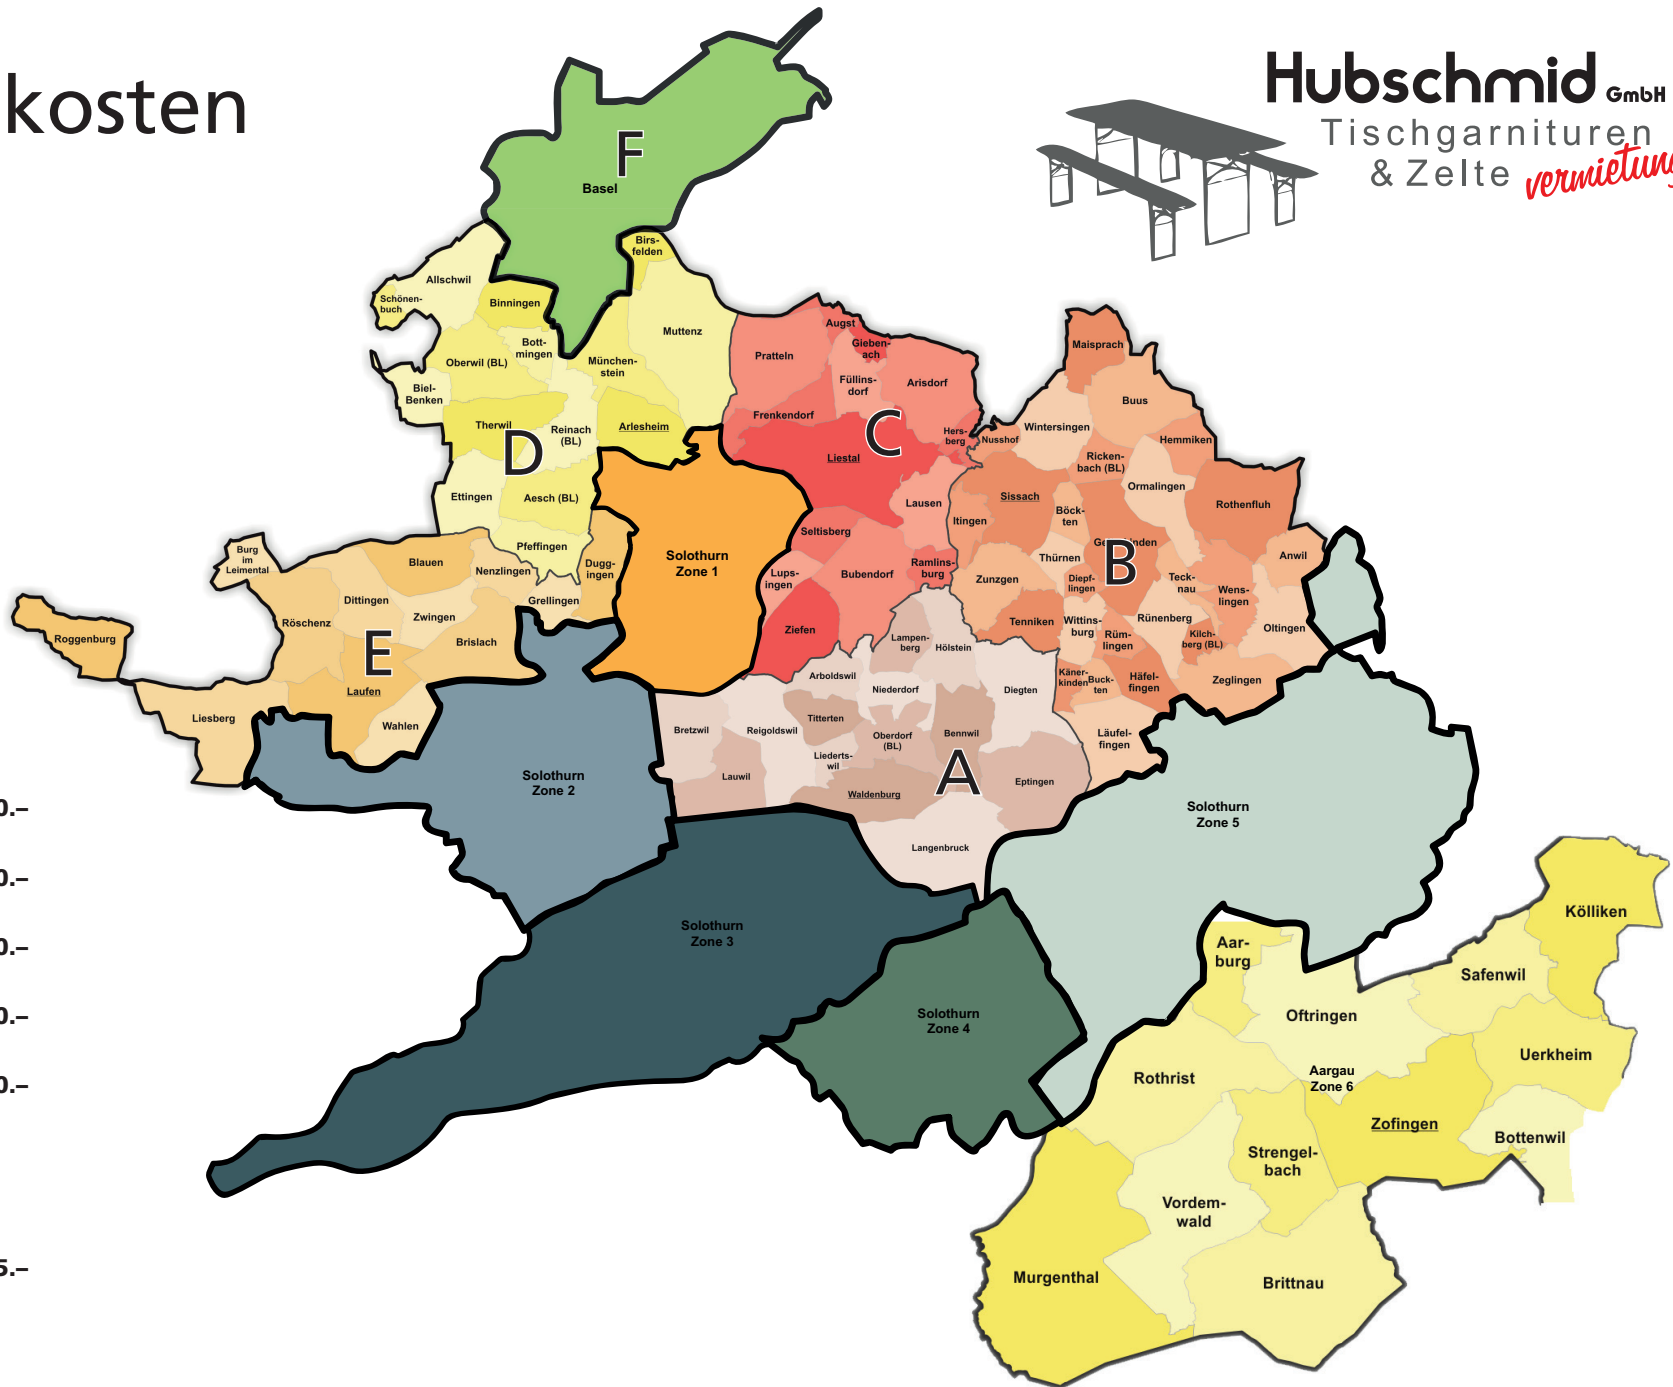

Transportkosten

Baselland/Basel

	A	AB	CHF 40.-
	B	AB	CHF 100.-
	C	AB	CHF 80.-
	D	AB	CHF 150.-
	E	AB	CHF 200.-
	F	AB	CHF 175.-

Solothurn:

	Zone 1	AB	CHF 120.-
	Zone 2	AB	CHF 150.-
	Zone 3	AB	CHF 100.-
	Zone 4	AB	CHF 80.-
	Zone 5	AB	CHF 100.-

Aargau

	Zone 6	AB	CHF 175.-

Je nach Bestellung (Grösse/Fahrzeug/Abholung) müssen aus Sicherheitsgründen zwei Personen den Transport begleiten.