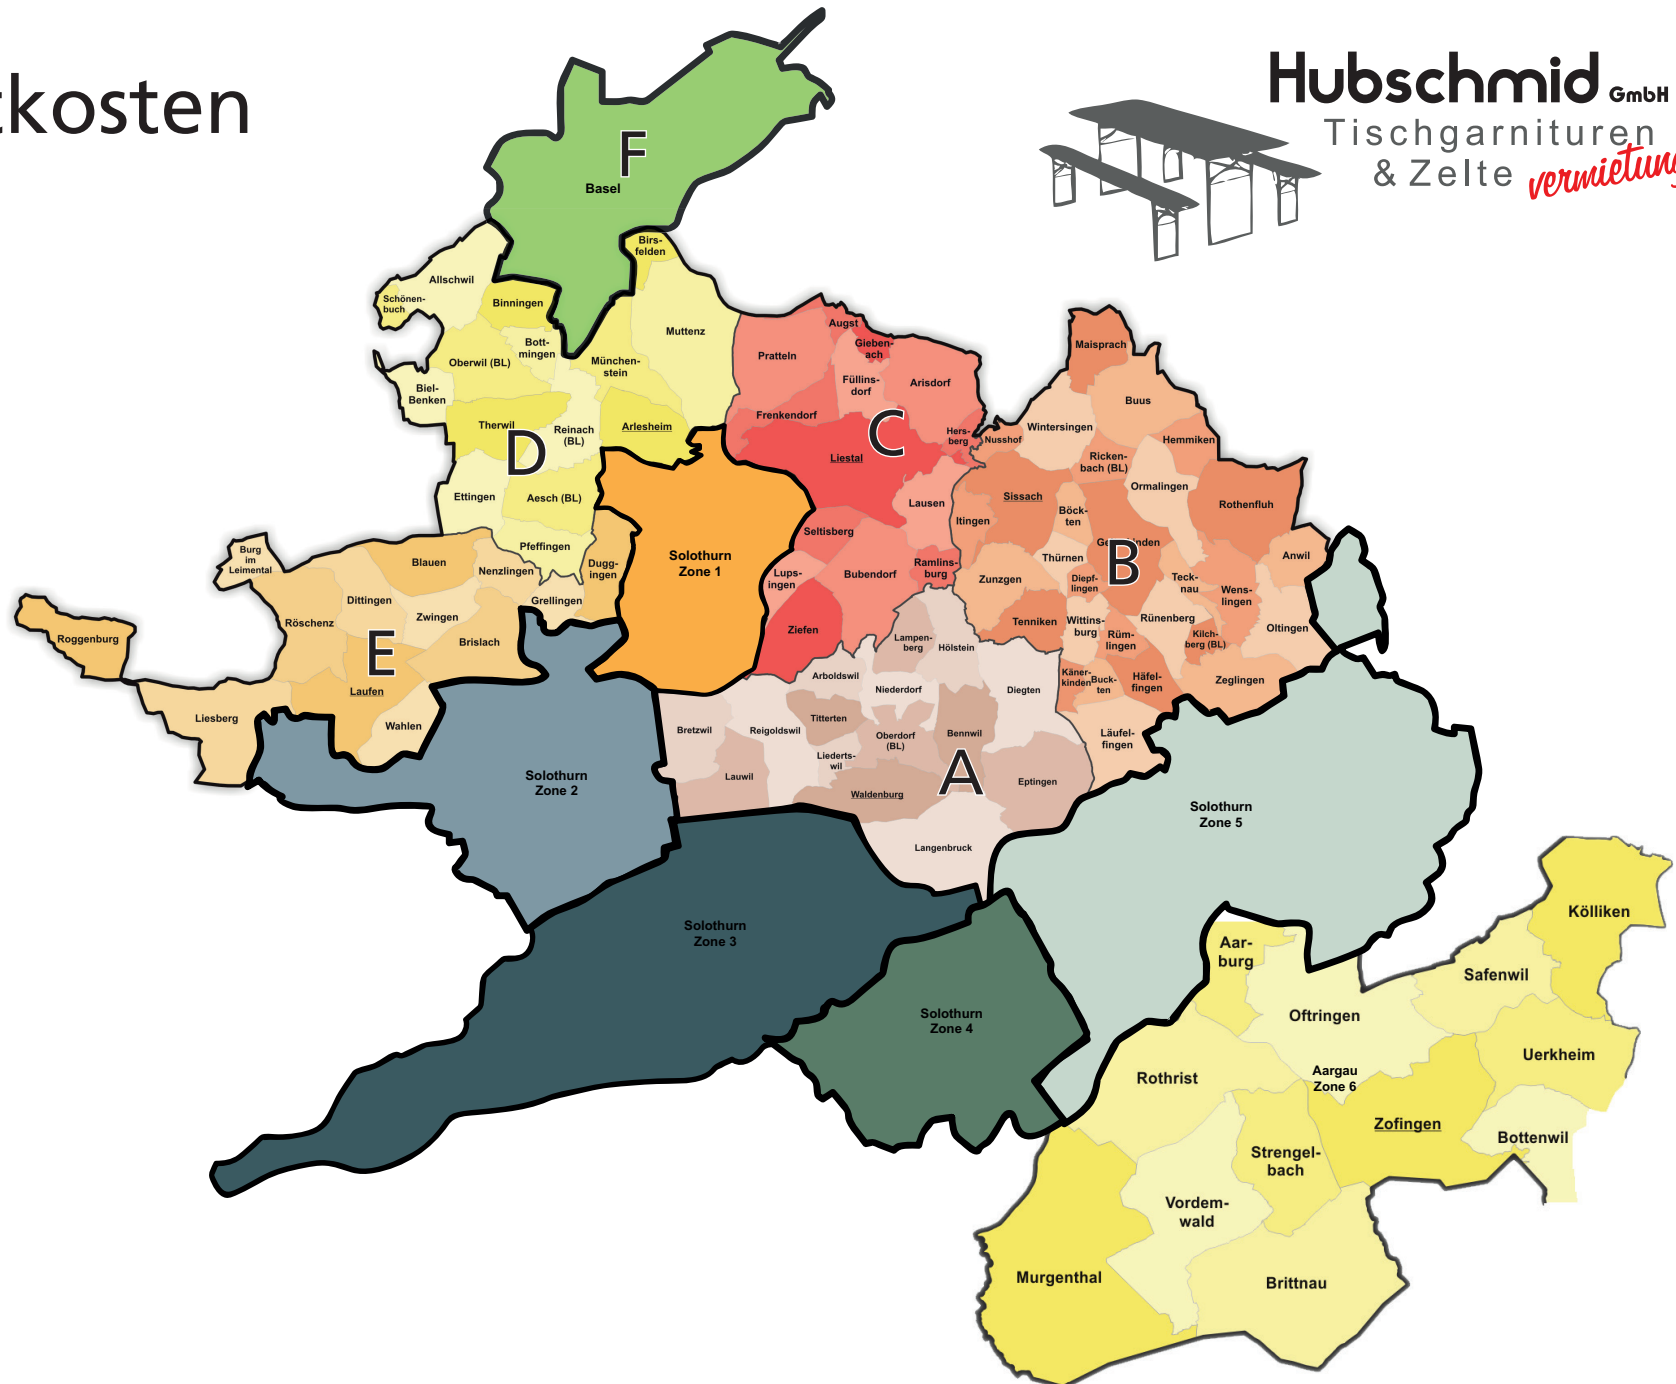

Transportkosten

Baselland/Basel

| | | |
|--|----------|-----------|
|  | A | CHF 40.- |
|  | B | CHF 100.- |
|  | C | CHF 80.- |
|  | D | CHF 150.- |
|  | E | CHF 200.- |
|  | F | CHF 175.- |

Solothurn:

| | | |
|--|---------------|-----------|
|  | Zone 1 | CHF 120.- |
|  | Zone 2 | CHF 150.- |
|  | Zone 3 | CHF 100.- |
|  | Zone 4 | CHF 80.- |
|  | Zone 5 | CHF 100.- |

Aargau

| | | |
|--|---------------|-----------|
|  | Zone 6 | CHF 175.- |
|--|---------------|-----------|

Die angegebenen Transportkosten gelten bis 40 Garnituren, grössere Mengen nach Absprache.